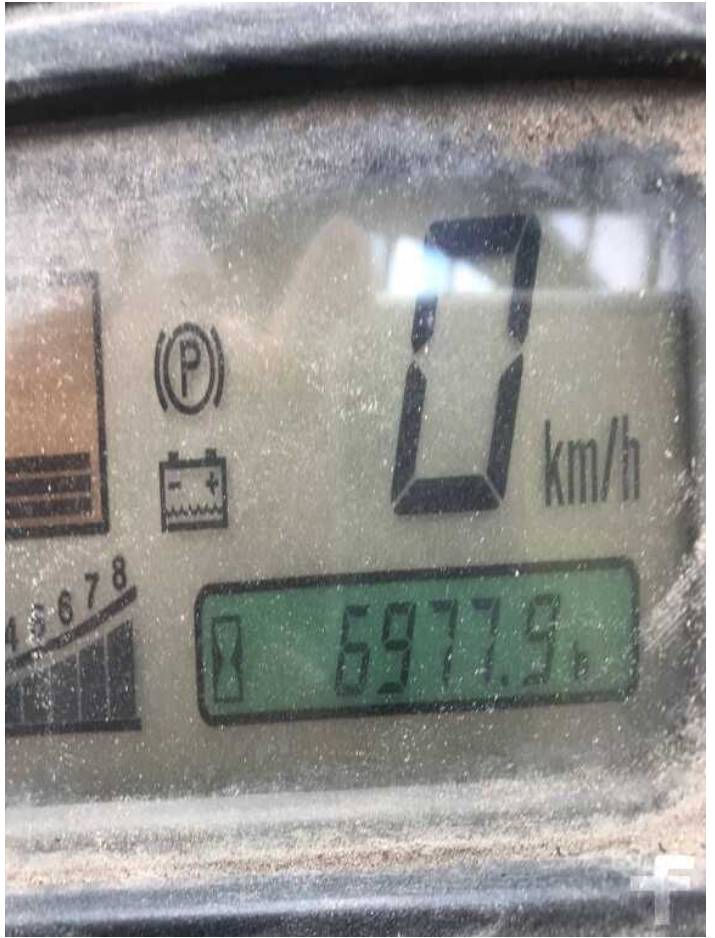

CARRELLO ELEVATORE TOYOTA A BATTERIA 4 RUOTE 5FB

SKU: 5FB

Condizione

Nuovo