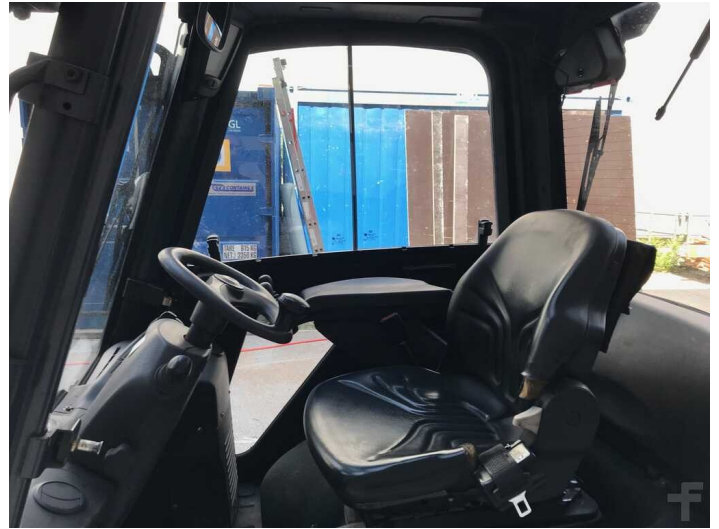

**CARRELLO ELEVATORE DIESEL  
LINDE H 18 D 391**

**SKU: CE131  
12.500,00€**

---

**Condizione**

**Usato**