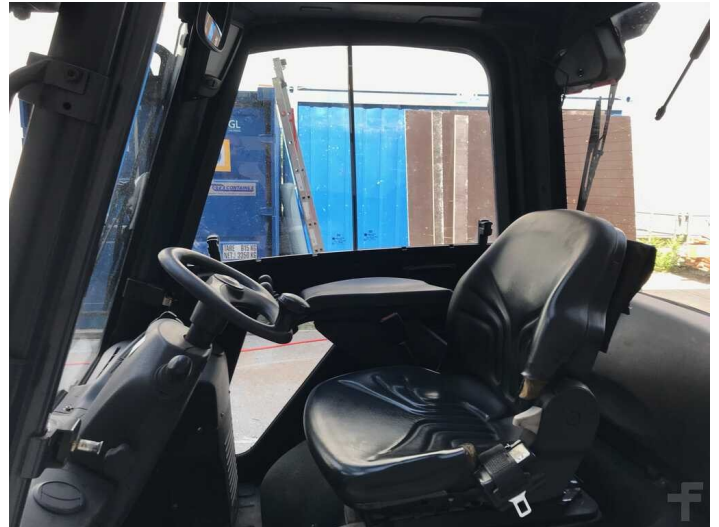

**CARRELLO ELEVATORE DIESEL
LINDE H 18 D 391**

**SKU: CE131
12.500,00€**

Condizione

Usato