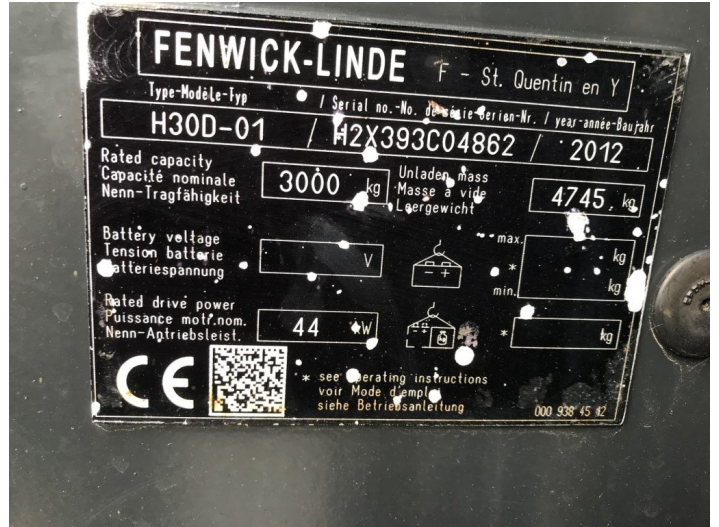

CARRELLO ELEVATORE DIESEL LINDE H30D-01

SKU: CE123

Condizione

Usato