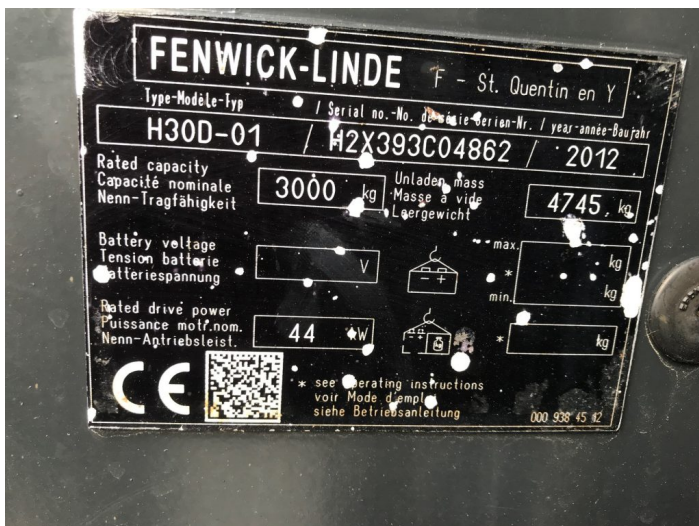

CARRELLO ELEVATORE DIESEL LINDE H30D-01

SKU: CE123

Condizione

Usato