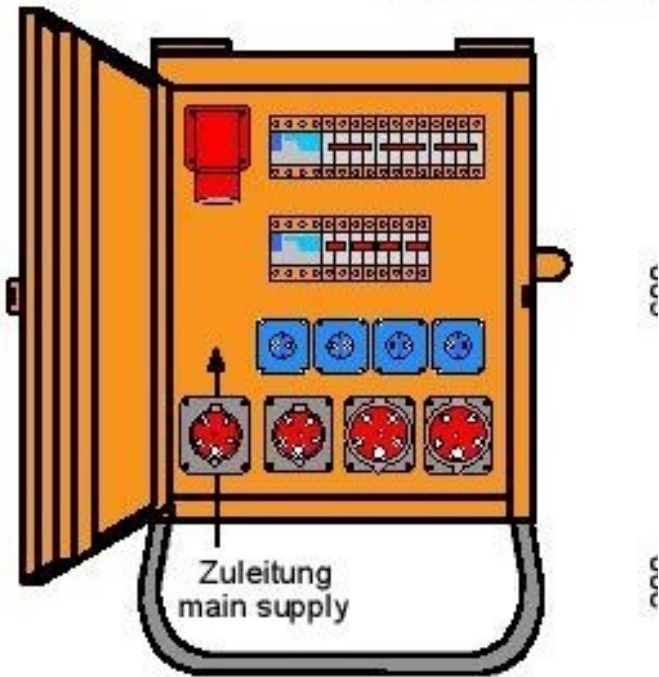

QUADRO DI DISTRIBUZIONE 32 A

SKU: MZ690750039

Typ: **M-EV 32/22-4/V2/G/II/180514**

Art.Nr.: **MZ690750039**