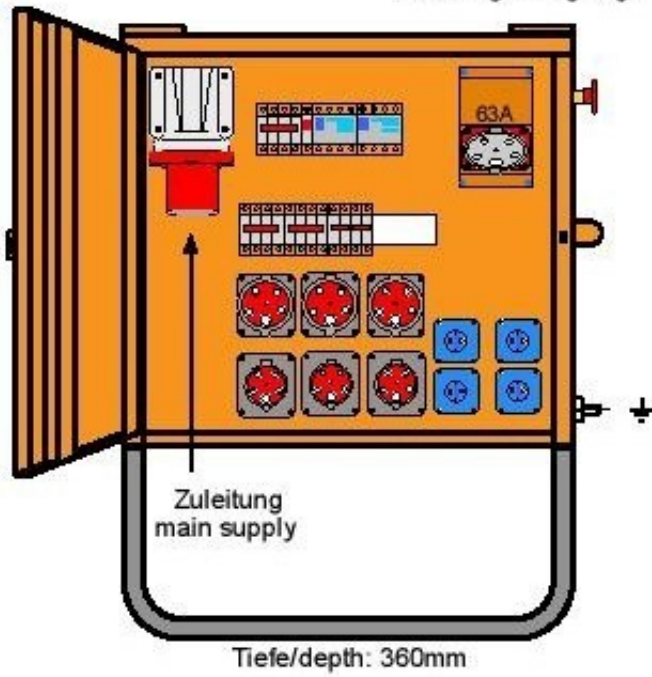

swivelling lifting lugs

QUADRO DI DISTRIBUZIONE 63 A

SKU: MZ690780118

Typ: M-EV 63/331-4/V2/G/I/180509

Art.Nr.: MZ690780118