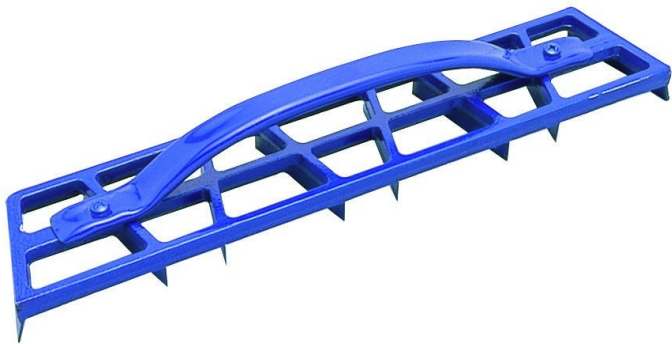

**RABOT ALUMINIO****SKU: 76545**

**Taglia**

470 x 70 mm

Colore

blu