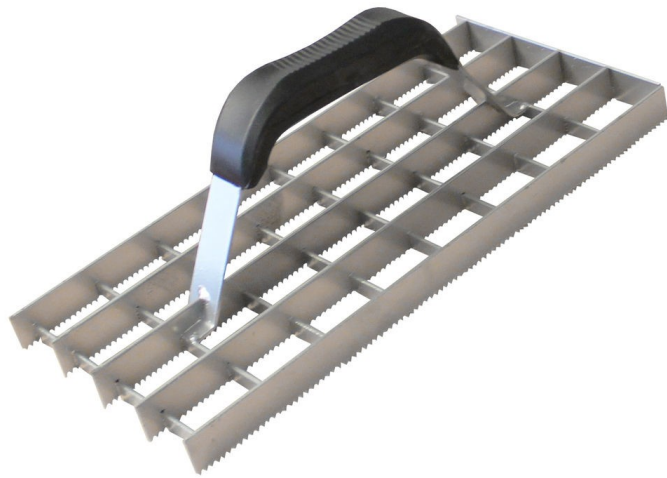

## RABOT DENTATO

SKU: 73991

---

**Taglia**

280 x 140