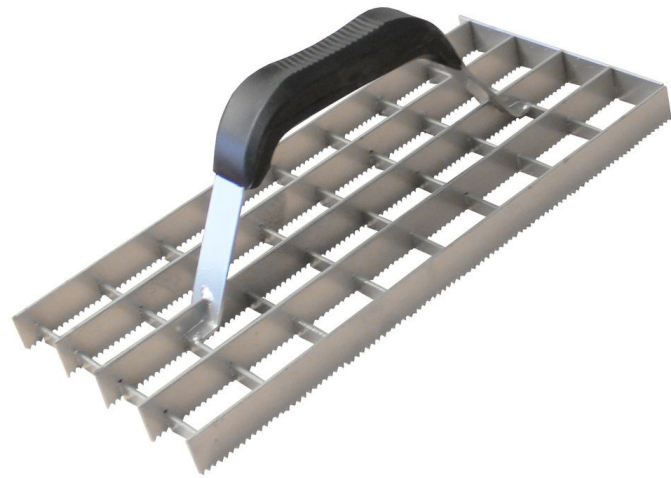

RABOT DENTATO

SKU: 73991

Taglia

280 x 140