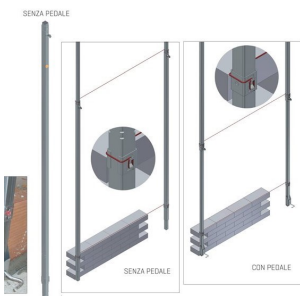

RIGONI IN ACCIAIO ZINCATO

SKU: VEZ

Image

SKU

Price

Dimensioni

VE340Z

2,20/3,30 35,x35

VE352Z

3,10/5,40 40x40

Dimensioni

2,20/3,30 35,x35, 3,10/5,40 40x40