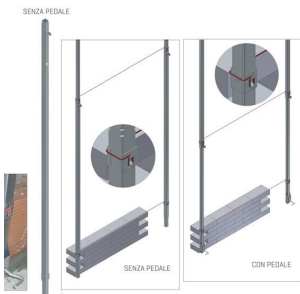

RIGONI IN ACCIAIO ZINCATO

SKU: VEZ

Image

SKU

Price

Dimensioni

VE340Z

2,20/3,30 35,x35

VE352Z

3,10/5,40 40x40

Dimensioni

2,20/3,30 35,x35, 3,10/5,40 40x40