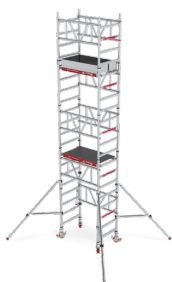

## TRABATTELO MITOWER

SKU: MITOWER

---

**Image**

**SKU**

**Price**

**Altezza**

MITOWER-4,20

Altezza di lavoro 4,20 m

Image	SKU	Price	Altezza
	MITOWER-5,20	Altezza di lavoro 5,20 m	
	MITOWER-6,20	Altezza di lavoro 6,20 m	
	MITOWER-7,20	Altezza di lavoro 7,20 m	
	MITOWER-8,20	Altezza di lavoro 8,20 m	

**Altezza**

Altezza di lavoro 4,20 m, Altezza di lavoro 5,20 m, Altezza di lavoro 6,20 m, Altezza di lavoro 7,20 m, Altezza di lavoro 8,20 m