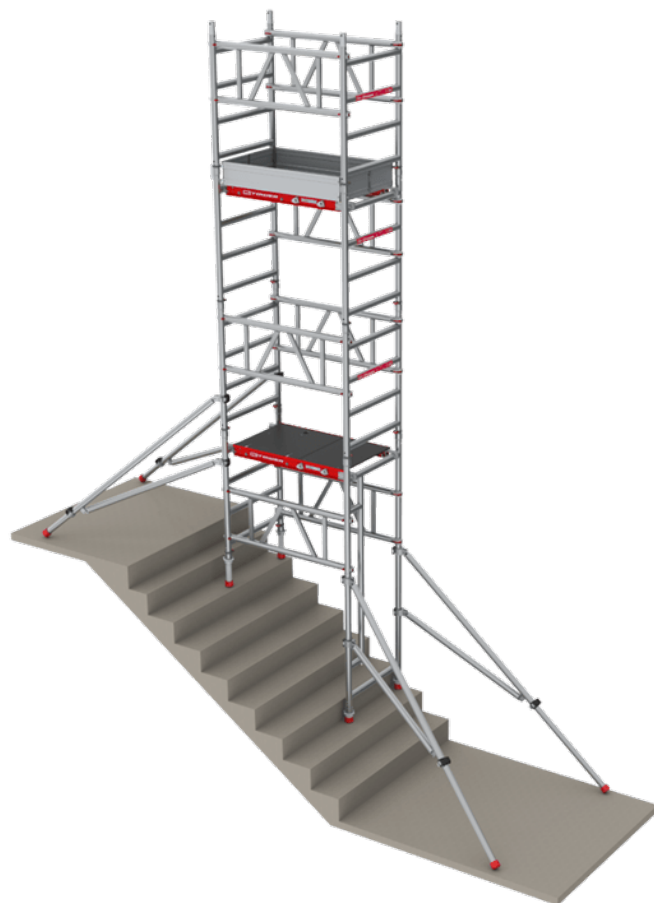

## TRABATTELO MITOWER

SKU: MITOWER

---

**Image**

**SKU**

**Price**

**Altezza**

MITOWER-4,20

Altezza di lavoro 4,20 m

Image	SKU	Price	Altezza
	MITOWER-5,20	Altezza di lavoro 5,20 m	
	MITOWER-6,20	Altezza di lavoro 6,20 m	
	MITOWER-7,20	Altezza di lavoro 7,20 m	
	MITOWER-8,20	Altezza di lavoro 8,20 m	

**Altezza**

Altezza di lavoro 4,20 m, Altezza di lavoro 5,20 m, Altezza di lavoro 6,20 m, Altezza di lavoro 7,20 m, Altezza di lavoro 8,20 m