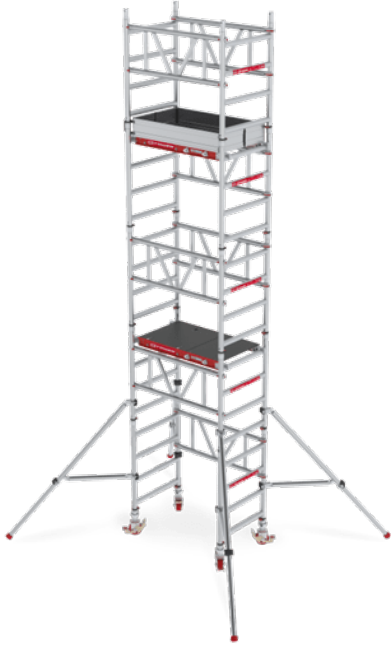

## TRABATTELO MITOWER

SKU: MITOWER

---

**Image**

**SKU**

**Price**

**Altezza**

MITOWER-4,20

Altezza di lavoro 4,20 m

Image	SKU	Price	Altezza
	MITOWER-5,20	Altezza di lavoro 5,20 m	
	MITOWER-6,20	Altezza di lavoro 6,20 m	
	MITOWER-7,20	Altezza di lavoro 7,20 m	
	MITOWER-8,20	Altezza di lavoro 8,20 m	

**Altezza**

Altezza di lavoro 4,20 m, Altezza di lavoro 5,20 m, Altezza di lavoro 6,20 m, Altezza di lavoro 7,20 m, Altezza di lavoro 8,20 m