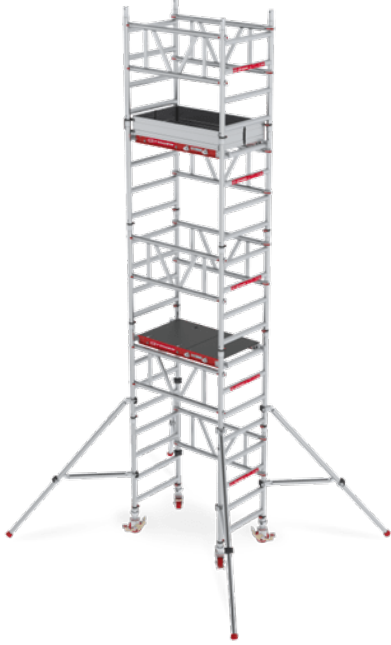

## TRABATTELO MITOWER

SKU: MITOWER

---

**Image**

**SKU**

**Price**

**Altezza**

MITOWER-4,20

Altezza di lavoro 4,20 m

Image	SKU	Price	Altezza
	MITOWER-5,20	Altezza di lavoro 5,20 m	
	MITOWER-6,20	Altezza di lavoro 6,20 m	
	MITOWER-7,20	Altezza di lavoro 7,20 m	
	MITOWER-8,20	Altezza di lavoro 8,20 m	

**Altezza**

Altezza di lavoro 4,20 m, Altezza di lavoro 5,20 m, Altezza di lavoro 6,20 m, Altezza di lavoro 7,20 m, Altezza di lavoro 8,20 m