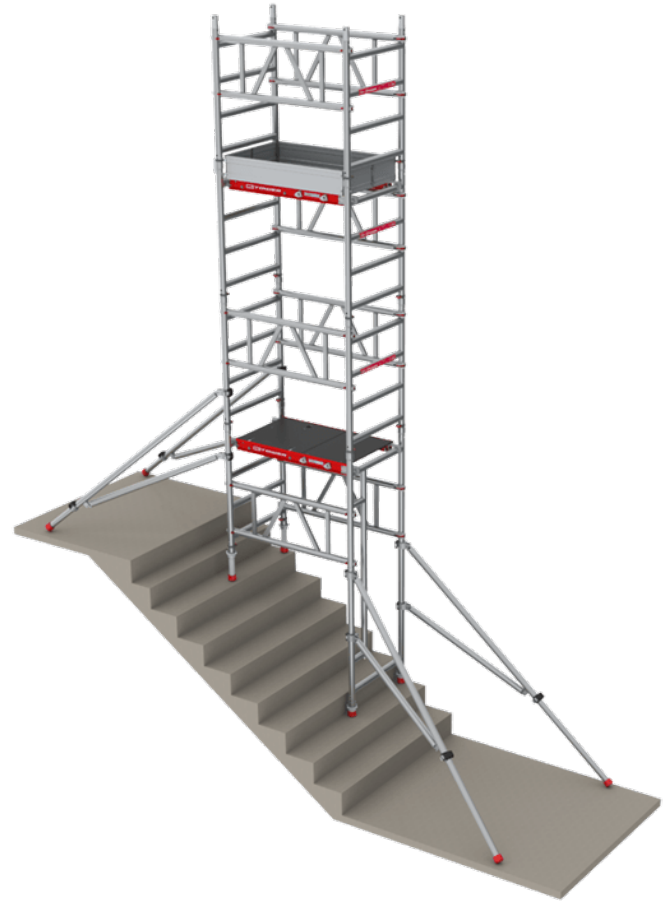

## TRABATTELO MITOWER

SKU: MITOWER

---

**Image**

**SKU**

**Price**

**Altezza**

MITOWER-4,20

Altezza di lavoro 4,20 m

Image	SKU	Price	Altezza
	MITOWER-5,20	Altezza di lavoro 5,20 m	
	MITOWER-6,20	Altezza di lavoro 6,20 m	
	MITOWER-7,20	Altezza di lavoro 7,20 m	
	MITOWER-8,20	Altezza di lavoro 8,20 m	

**Altezza**

Altezza di lavoro 4,20 m, Altezza di lavoro 5,20 m, Altezza di lavoro 6,20 m, Altezza di lavoro 7,20 m, Altezza di lavoro 8,20 m