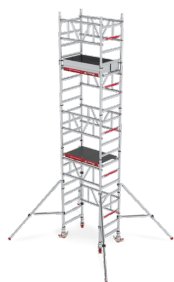

## TRABATTELO MITOWER

SKU: MITOWER

---

**Image**

**SKU**

**Price**

**Altezza**

MITOWER-4,20

Altezza di lavoro 4,20 m

Image	SKU	Price	Altezza
	MITOWER-5,20	Altezza di lavoro 5,20 m	
	MITOWER-6,20	Altezza di lavoro 6,20 m	
	MITOWER-7,20	Altezza di lavoro 7,20 m	
	MITOWER-8,20	Altezza di lavoro 8,20 m	